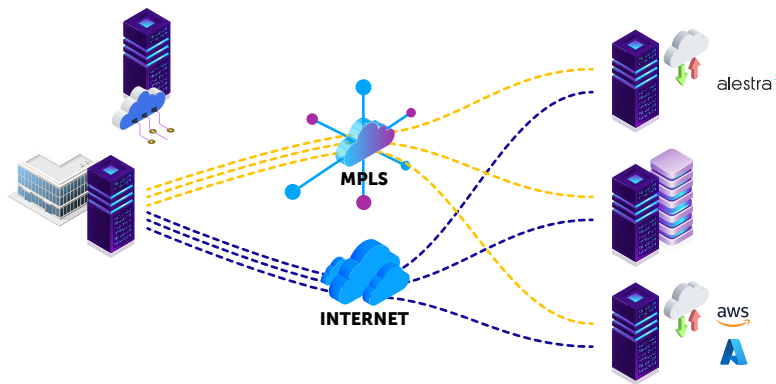

DIFERENCIADORES

- 👂 El cliente no requiere invertir en equipos, ni en la contratación y capacitación de personal especializado.
- 👂 No requiere que el personal se encuentre constantemente adquiriendo certificaciones para mantener actualizado el servicio.
- 👂 La tecnología de vanguardia al alcance de una renta mensual, con la posibilidad de contar con servicios adicionales como seguridad básica o avanzada en el mismo dispositivo.
- 👂 Compatibilidad e integración con el resto de los servicios de conectividad y de redes de Alestra.