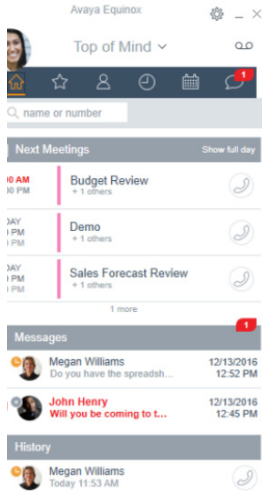

ip office en la nube

El trabajo digital ya está aquí, necesitas un nuevo enfoque para la colaboración; uno que haga posible la cultura del trabajo desde cualquier lugar y siempre listo para cumplir con el trabajo no planificado.

**Conmutador en nube
Con colaboración.**

Plataforma para empoderar a tus empleados con una colaboración continua, más rápida y siempre con experiencias flexibles.

Multiplataforma ubicua.

**Movilidad, voz, video,
Chat y contenido.**