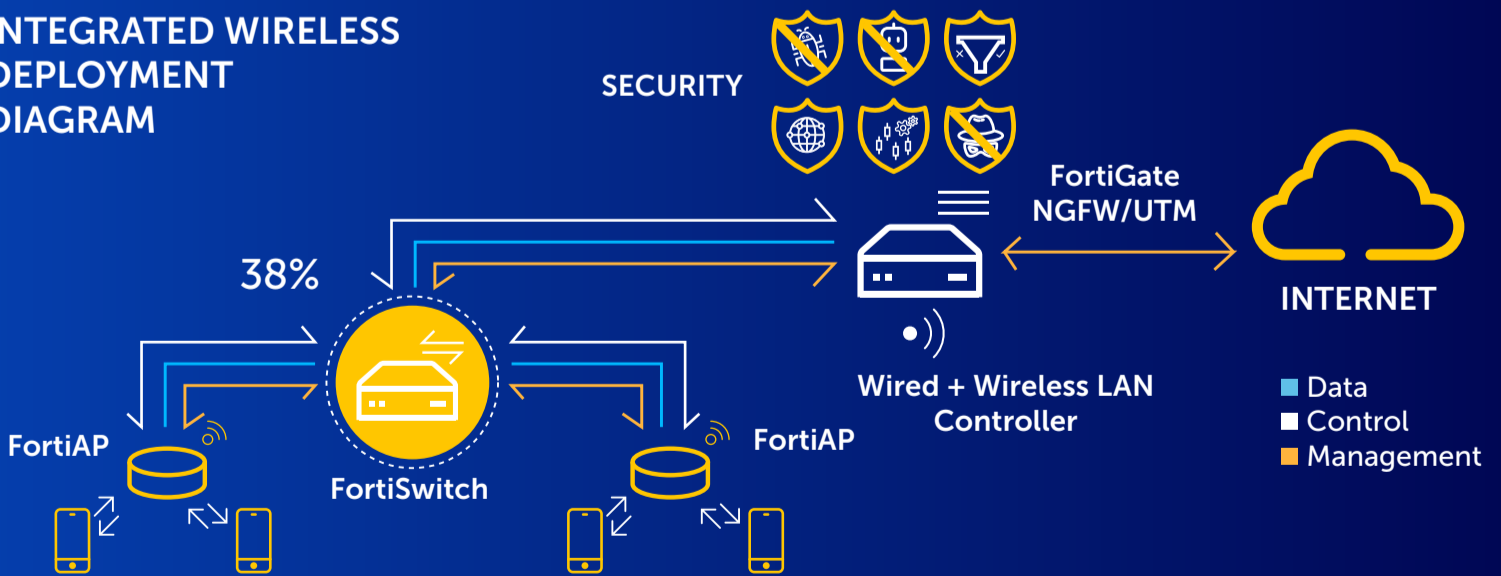

INTEGRATED WIRELESS DEPLOYMENT DIAGRAM

Alestra es el socio tecnológico que necesitas, para implementar soluciones de primer nivel en tus proyectos y volverlos realidad.

En #RedesAdministradas #SomosExpertos