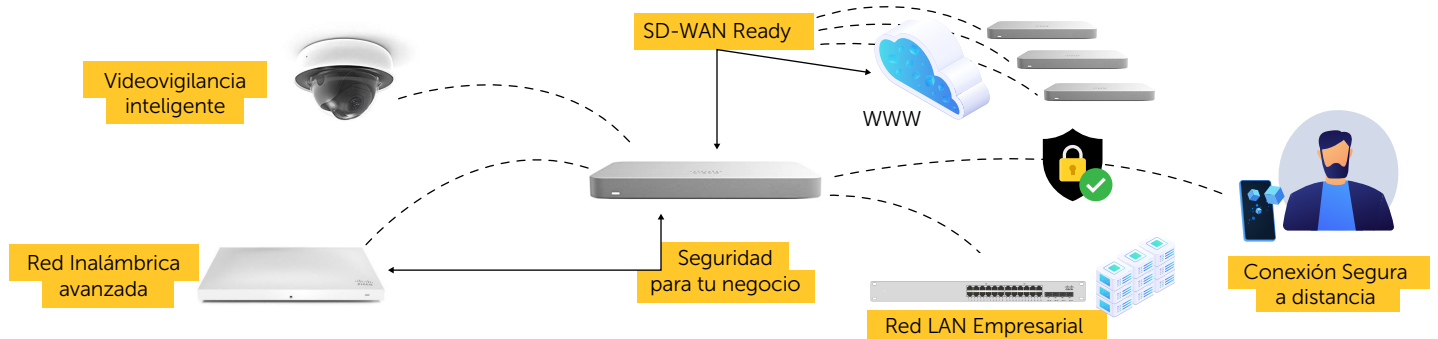

Habilita tu lugar de trabajo con la última tecnología que incluye todo lo necesario para desplegar la red de tu negocio: Equipos inalámbricos, Firewall, Cámaras, Switches (opcional) y Enlace a Internet (opcional), configuración e instalación en sitio.

Incrementa la calidad de la experiencia de los usuarios de internet y de las aplicaciones de negocio, ofrece un ambiente seguro de trabajo y colaboración en la red, tanto en la oficina como en usuarios remotos, habilitando el trabajo híbrido.

Alestra Next Generation Workplace (NGW) se enfoca en tres pilares principales y ofrece visibilidad de toda la solución a través de un portal web unificado:

Conexión inalámbrica de nivel empresarial: ayuda a conectar un mayor número de dispositivos concurrentes reduciendo la latencia e incrementando el ancho de banda de la red local.

Red con enfoque a la productividad: brinda una mayor atención a las aplicaciones críticas y aumenta la disponibilidad, asegurando la continuidad del negocio sin hacer grandes inversiones.

Protección al Negocio: Protección antimalware a través de DNS seguro, seguridad perimetral con firewall de siguiente generación, filtrado de contenido, detección y prevención de intrusos y sistema de cámaras inteligentes.

Para 2025, el 50% de todas las organizaciones utilizarán plataformas de administración de redes basadas en la nube para configurar y soportar sus redes.

Para el 2024, WiFi-6 representara un 80% de la tecnología wireless usada a nivel mundial.

En la nueva normalidad del trabajo, el 61% de los empleados desean flexibilidad "cuando" y/o "donde" trabajan.